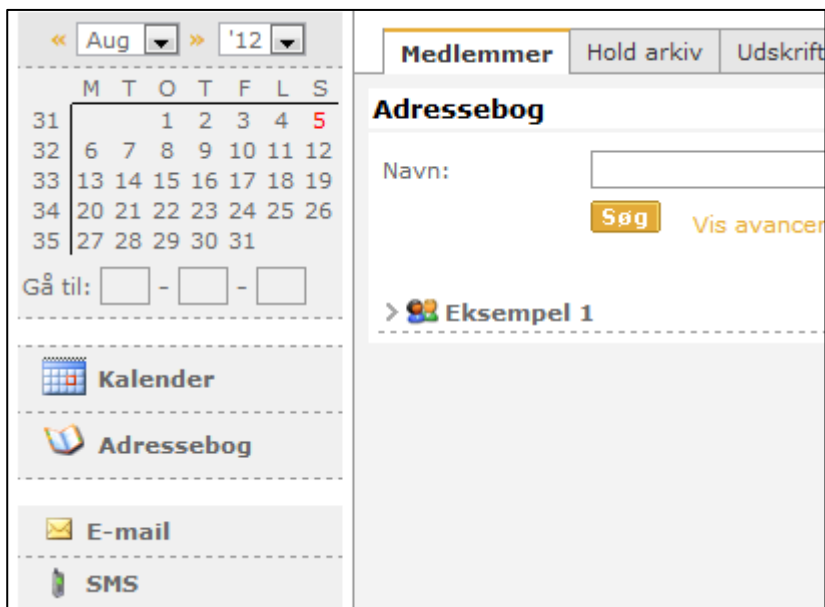

Anvendelse af opslagstavlen.

Alle hold har på deres side på HIF'eren en opslagstavle. Tanken er at træneren her kan skrive store og små beskeder til spillere og forældre.

Adgang til opslagstavlen sker via Conventus. Vælg først adressebogen i menuen til venstre.

Derefter venstre-klikkes på  symbolet til venstre for holdnavnet. Nu fremkommer en boks hvor "Opslagstavle" vælges.

En ny side åbner med et tekstfelt.

Det er tanken at ny tekst skrives øverst hele tiden. Dermed presses "gamle" nyheder/beskeder på opslagstavlen nedaf og de nye står øverst. Evt. skriv en dato/tidspunkt for hvert opslag. Tilsidst gemmes.